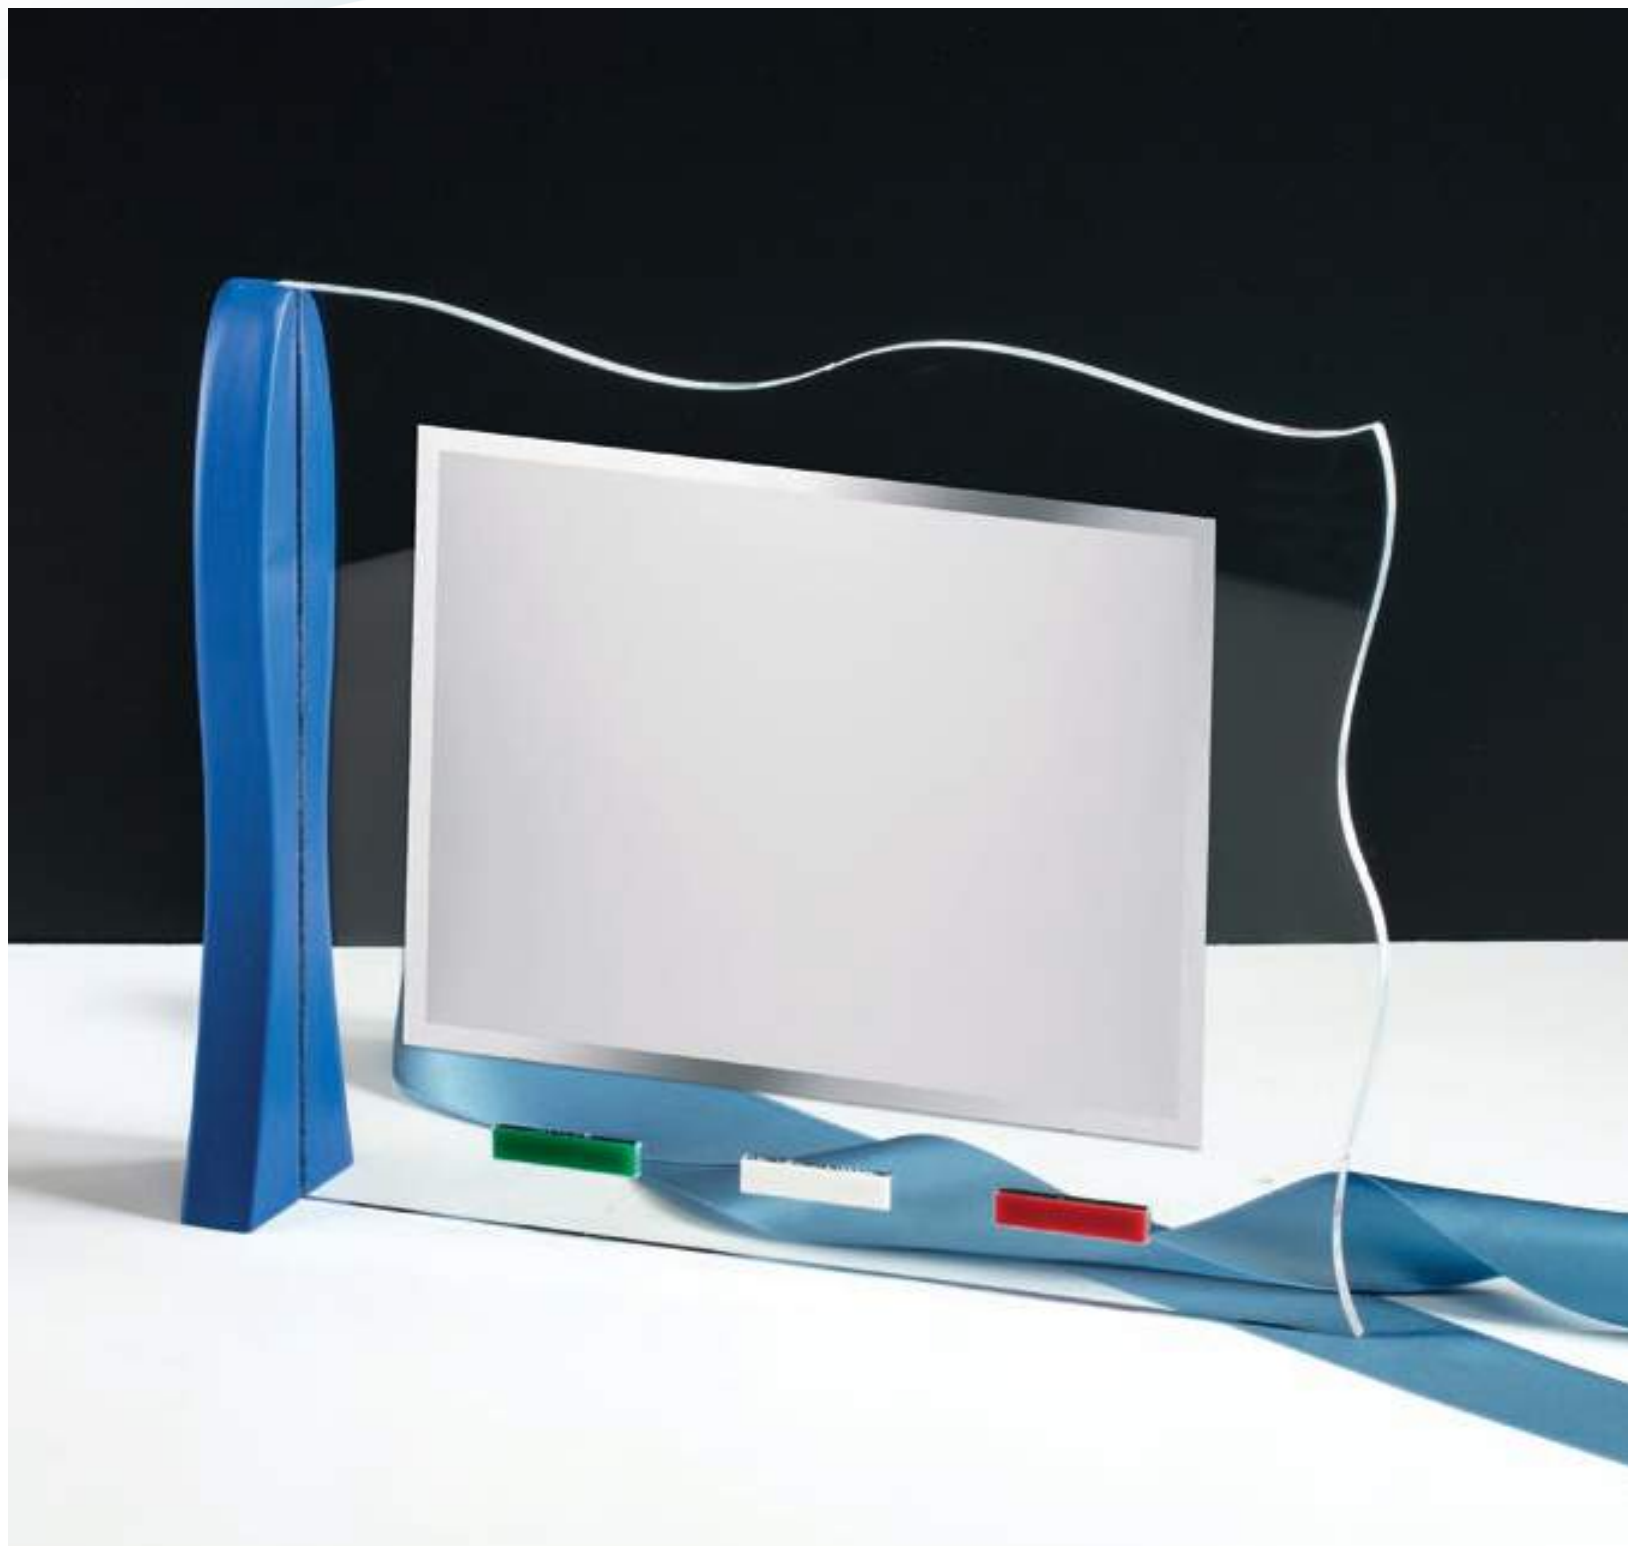

Solo plex/ Only plex	Set Completo di targa Complete Set with Shield		
Art./Ref.	Misure/Size cm	Art./Ref.	Targa/Shield cm
CA132/18	26x20	CA132/18T	18x13
CA132/20	28x22	CA132/20T	20x15

Plex removibile