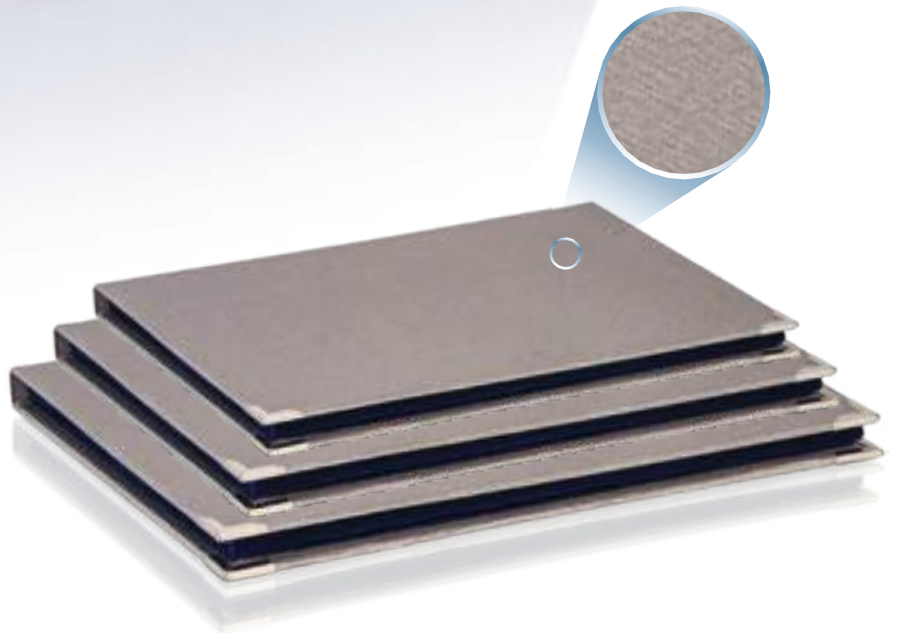

Serie **2011BOX**

Art./Ref	Material	Misure/Size cm	Targa / Shield
2011BOX	Carta/Paper	21x17x h1,5	16x12
2012BOX	Carta/Paper	23x19x h1,5	18x13
2013BOX	Carta/Paper	26x21x h1,5	20x15

BOX CARTA PAPER BOX