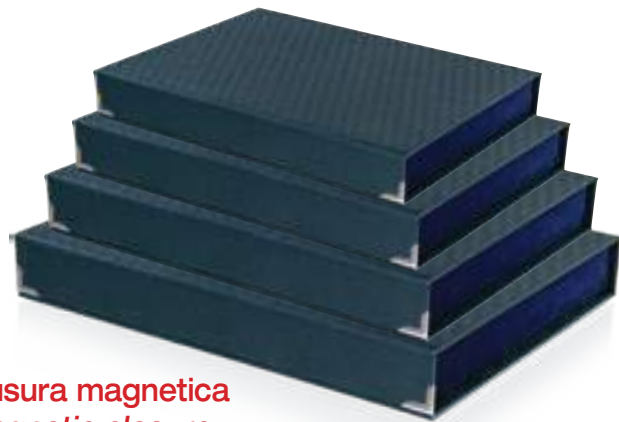

BOX VELLUTO *VELVET BOX*

Serie 930BOX

Serie 930BOXT

Serie **930BOX**

BOX RIVESTITI CARTA PAPER LINED BOX

- 930BOX
- 931BOX
- 932BOX
- 933BOX

Chiusura magnetica
Magnetic closure

Art./Ref	Material	Misure/Size cm	Targa / Shield
930BOX	Carta/Paper	21x17x3	15x10
931BOX	Carta/Paper	23x19x3	16x12
932BOX	Carta/Paper	26x21x3	18x13
933BOX	Carta/Paper	28x23x3	20x15